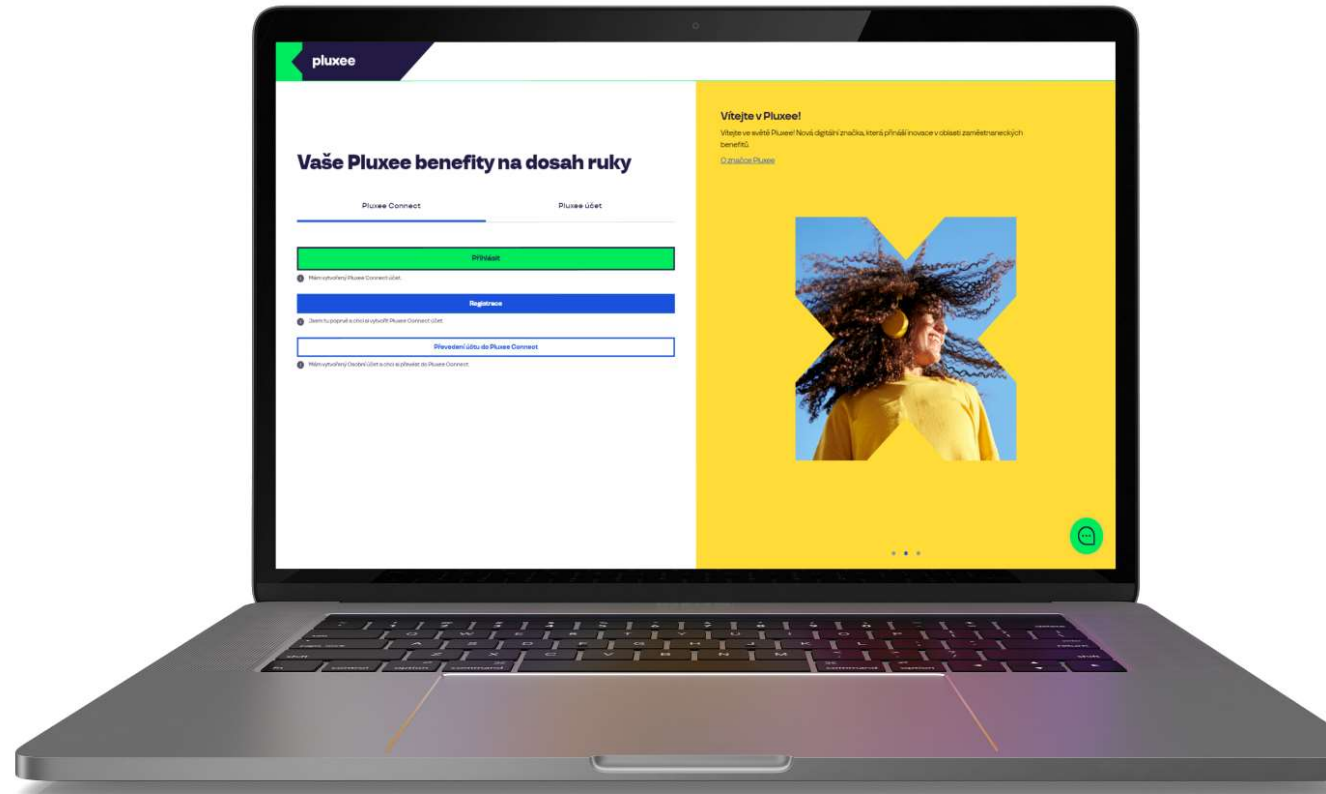

Hướng dẫn Pluxee Cafeterii cho nhân viên

pluxee

Mục lục

- | | |
|---|--------------------|
| 1. Chuyển đổi tài khoản vào Pluxee Connect cho nhân viên hiện vẫn đang đăng nhập vào tài khoản Pluxee (Sodexo) | Trang 3–16 |
| 2. Hướng dẫn cho nhân viên không biết mật khẩu vào Pluxee. | Trang 17–22 |
| 3. Đăng nhập vào Pluxee Connect dành cho nhân viên chưa tăng ký vào Pluxee Cafeterie | Trang 23–36 |
| 4. Hướng dẫn cho nhân viên không biết hòm thư e-mail vào tài khoản Pluxee hoặc muốn thay đổi | Trang 37 |

pluxee

1. chuyển tài khoản vào Pluxee Connect

→ cho nhân viên
trước kia đăng nhập
vào tài khoản Pluxee
(Sodexo)

Vaše Pluxee benefity na dosah ruky

Pluxee Connect

Pluxee účet

Přihlásit

1 Mám vytvořený Pluxee Connect účet.

Registrace

1 Jsem tu poprvé a chci si vytvořit Pluxee Connect účet.

Převedení účtu do Pluxee Connect

1 Mám vytvořený Osobní účet a chci si převést do Pluxee Connect.

Vítejte v Pluxee!

Vítejte ve světě Pluxee! Nová digitální značka, která přináší inovace v oblasti zaměstnaneckých benefitů.