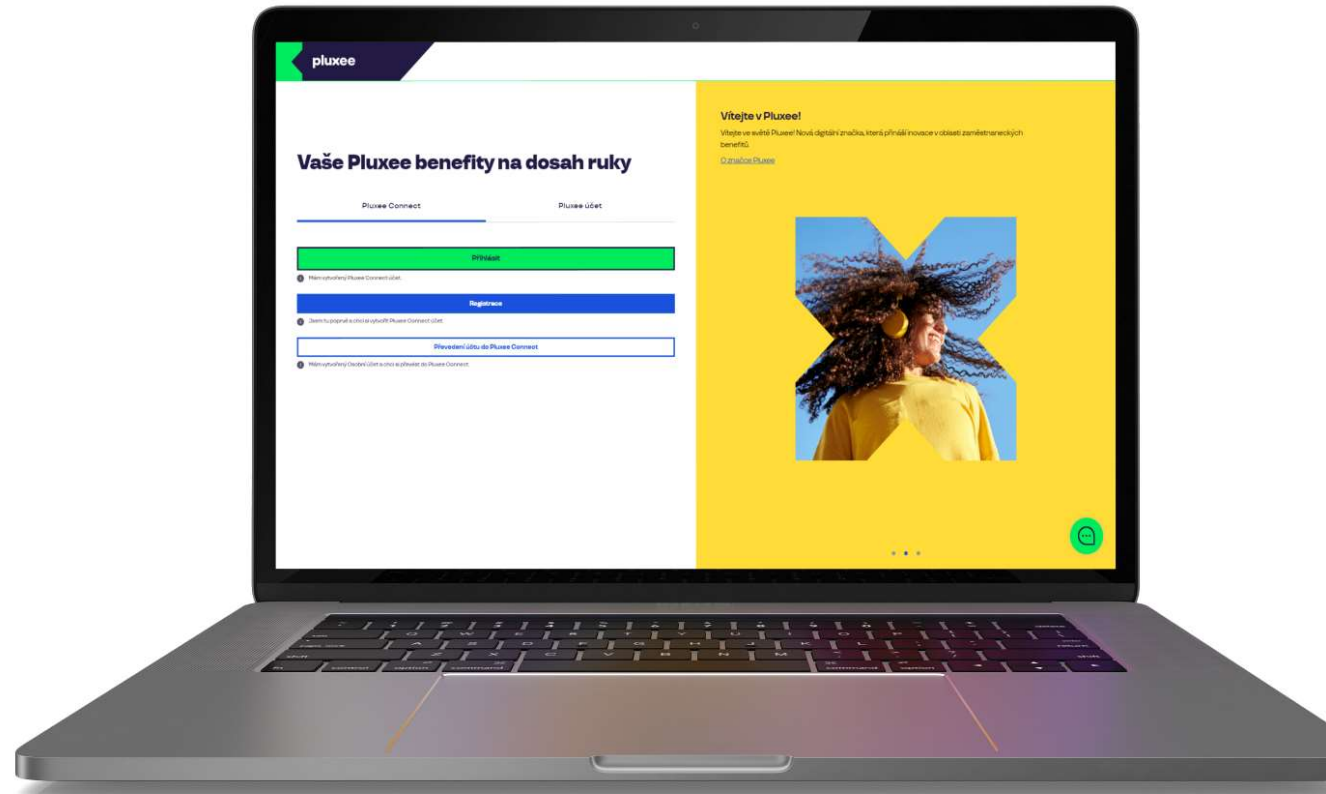

Hoàn tất. Việc đăng nhập vào Pluxee Connect đã được hoàn tất.

Đăng nhập vào tài khoản bằng cách bấm vào „**Pokračovat do Pluxee účtu/chuyển đến tài khoản Pluxee**”.

Můj přehled

 **Stravování**
1,00 Kč

[Přidejte bankovní kartu](#)

 **Volný čas**
0,00 Kč
využití prostředků

[Přidejte bankovní kartu](#)

 **Sdílené prostředky**
0,00 Kč

PENÍZE ZPĚT: Získejte až 10 % z transakcí u vybraných partnerů zpět. Akce trvá od 10.1. do 31.12.25

[registrovat teď](#)

Doporučujeme

pluxee

2. Hướng dẫn đổi mật khẩu

→ dành cho nhân
viên không biết mật
khẩu vào Pluxee
(Sodexo)

Vaše Pluxee benefity na dosah ruky

Pluxee Connect

Pluxee účet

Přihlásit